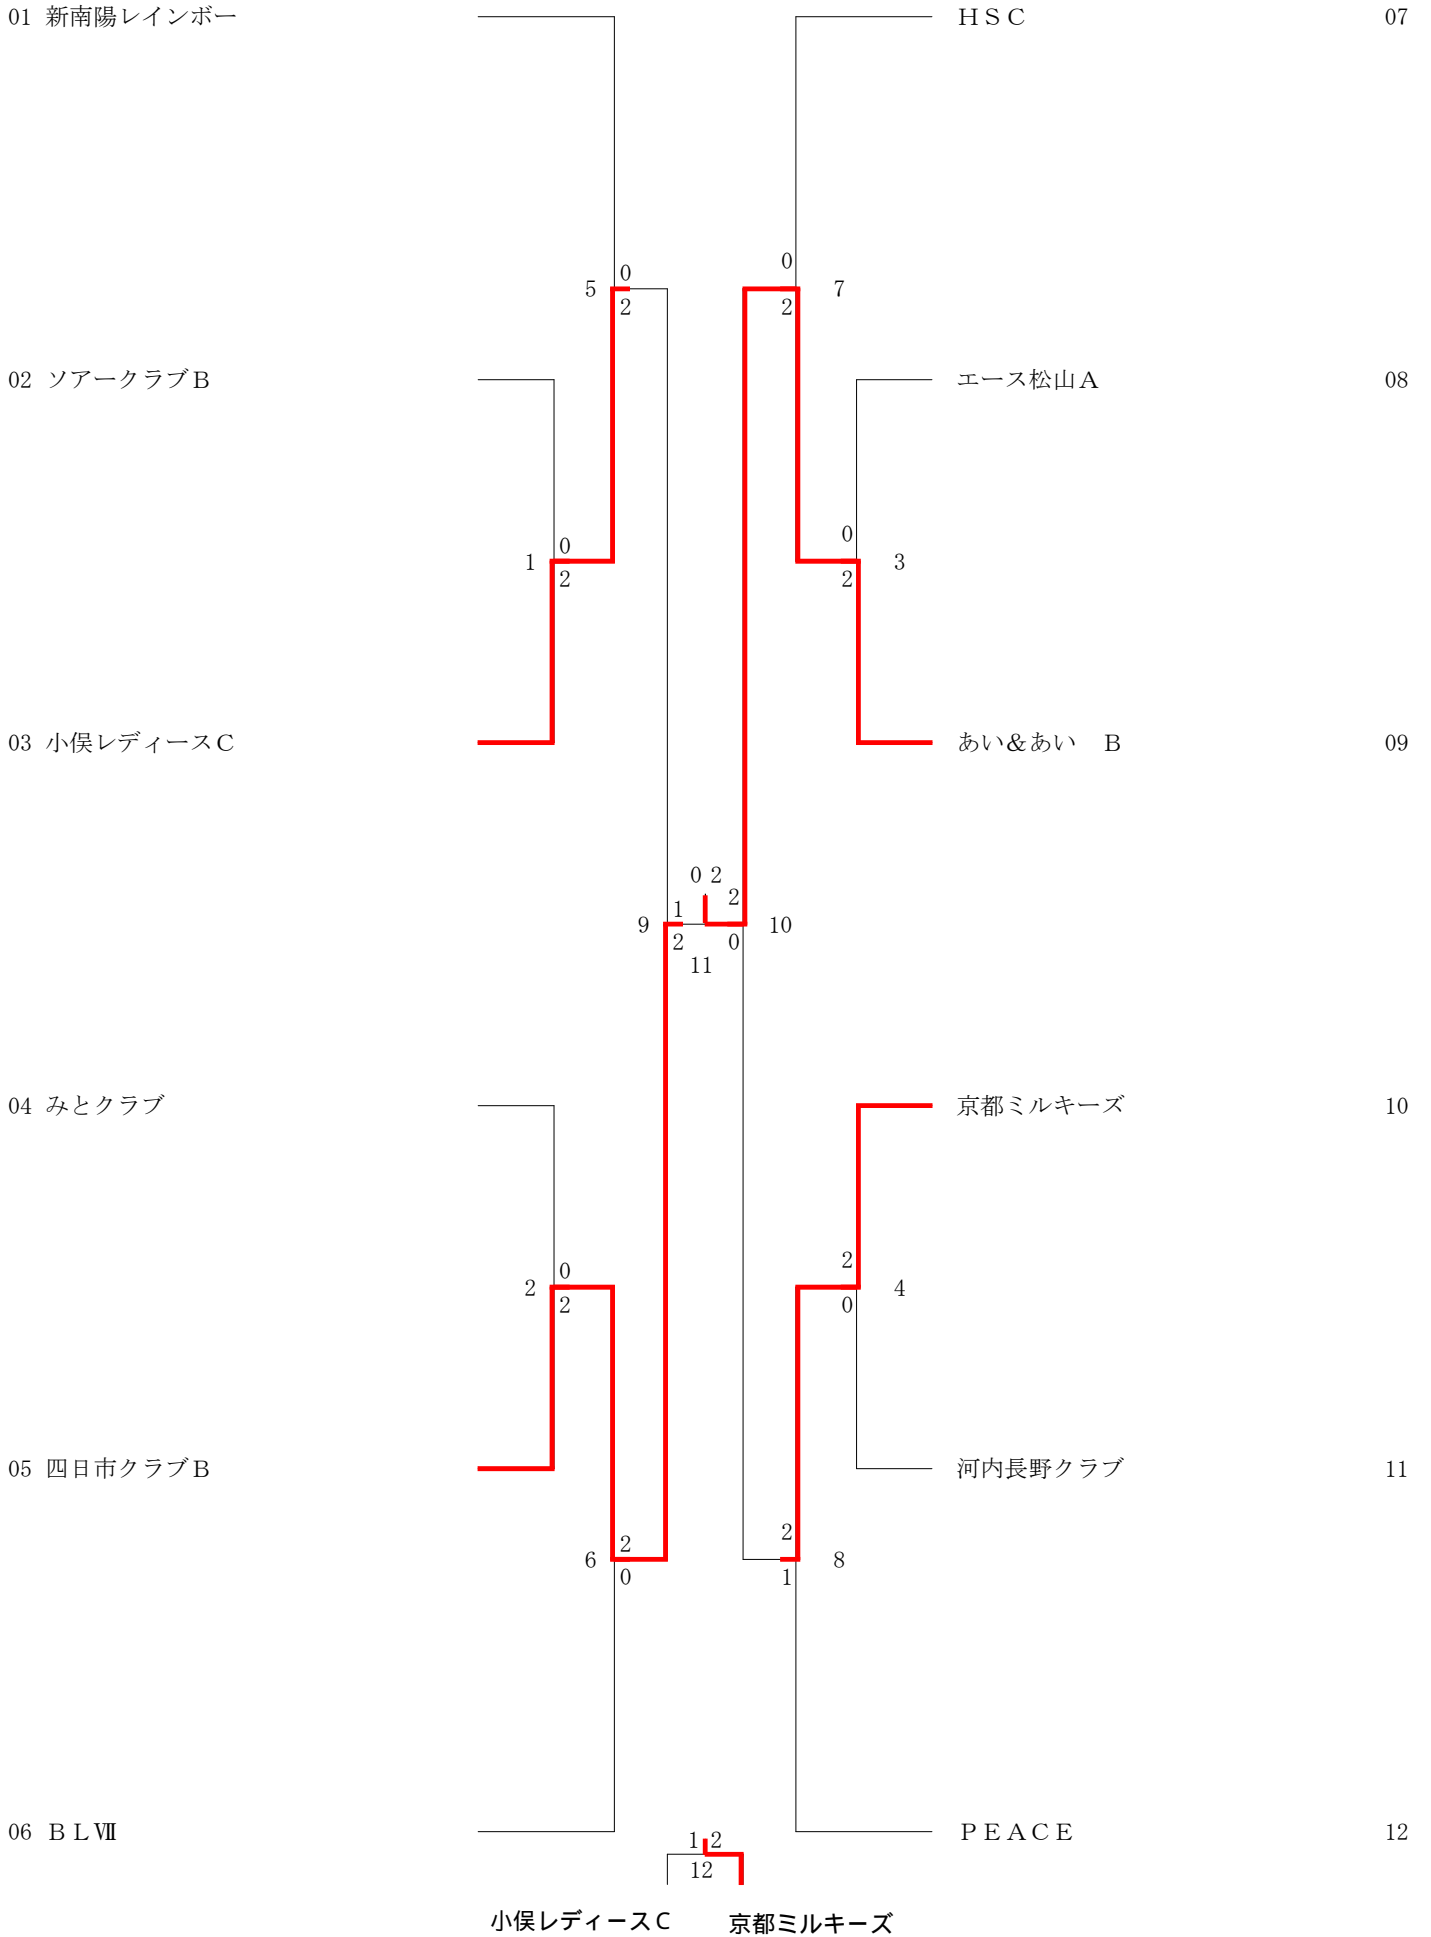

YONEX国際親善レディースバドミントン大会2015(27-10-16実施) E-y