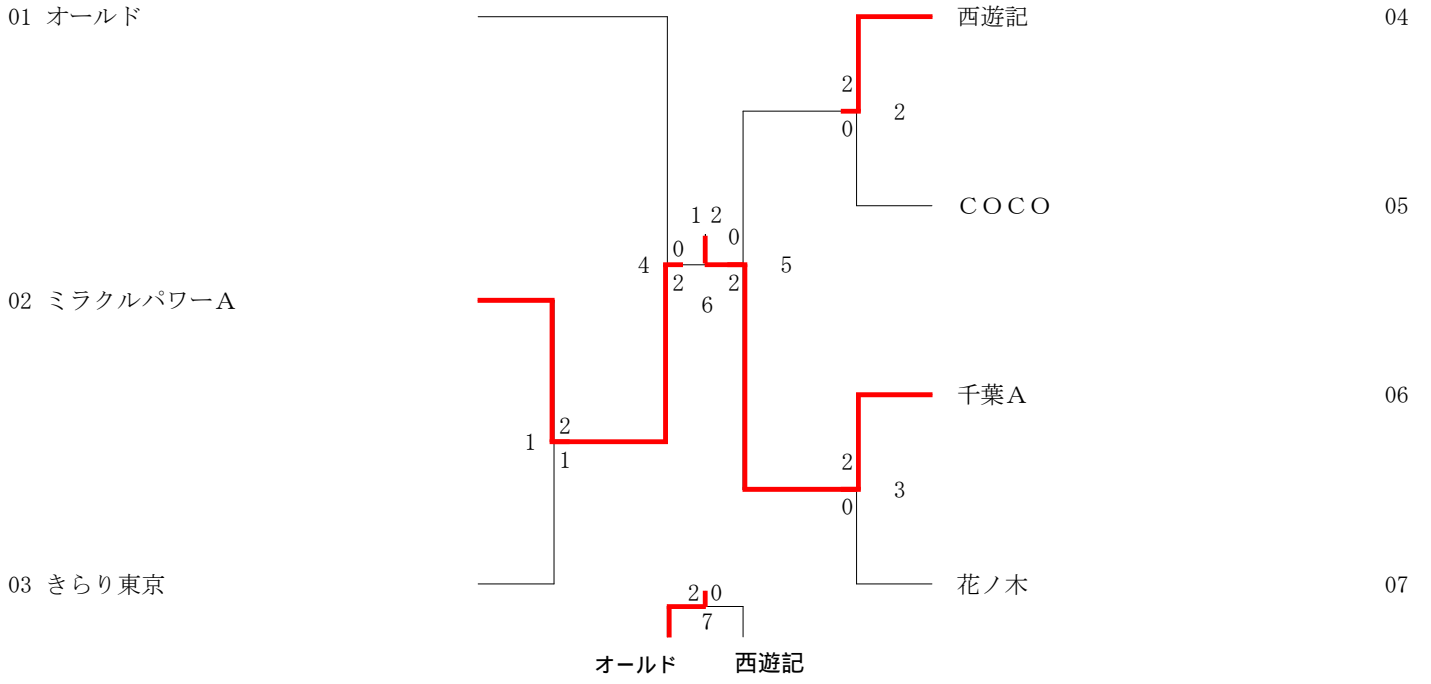

YONEX国際親善レディースバドミントン大会2015(27-10-16実施) F - y