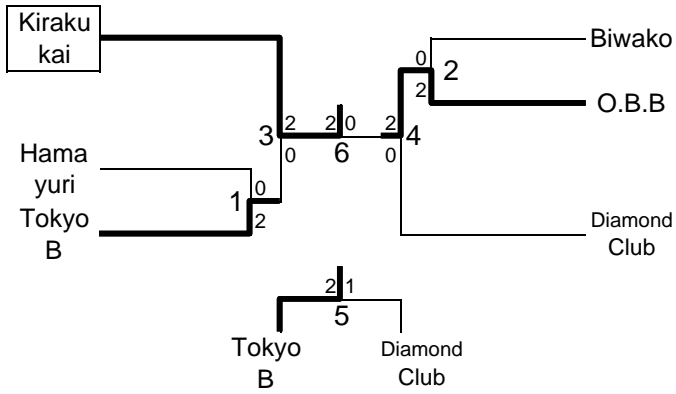

《D Zone》

D-a	Endless	Team Arizona	O.B. Pals.B	YouYou	Cherry			D-b	Freesia	Team 66 USA	Nichire Yakuin	Fuyokai	O. Canada		
	JPN	CAN·USA	JPN	JPN	JPN				JPN	USA	JPN	JPN	CAN		
Endless	/	3-0	1-2	3-0	3-0	3-1	2	Freesia	/	3-0	3-0	2-1	2-1	4-0	1
Team Arizona	0-3	/	0-3	0-3	0-3	0-4	5	Team 66 USA	0-3	/	2-1	3-0	2-1	3-1	2
O.B.Pals.B	2-1	3-0	/	3-0	2-1	4-0	1	Nichire Yakuin	0-3	1-2	/	1-2	0-3	0-4	5
You You	0-3	3-0	0-3	/	1-2	1-3	4	Fuyokai	1-2	0-3	2-1	/	0-3	1-3	4
Cherry	0-3	3-0	1-2	2-1	/	2-2	3	O.Canada	1-2	1-2	3-0	3-0	/	2-2	3

《C Zone Finals》