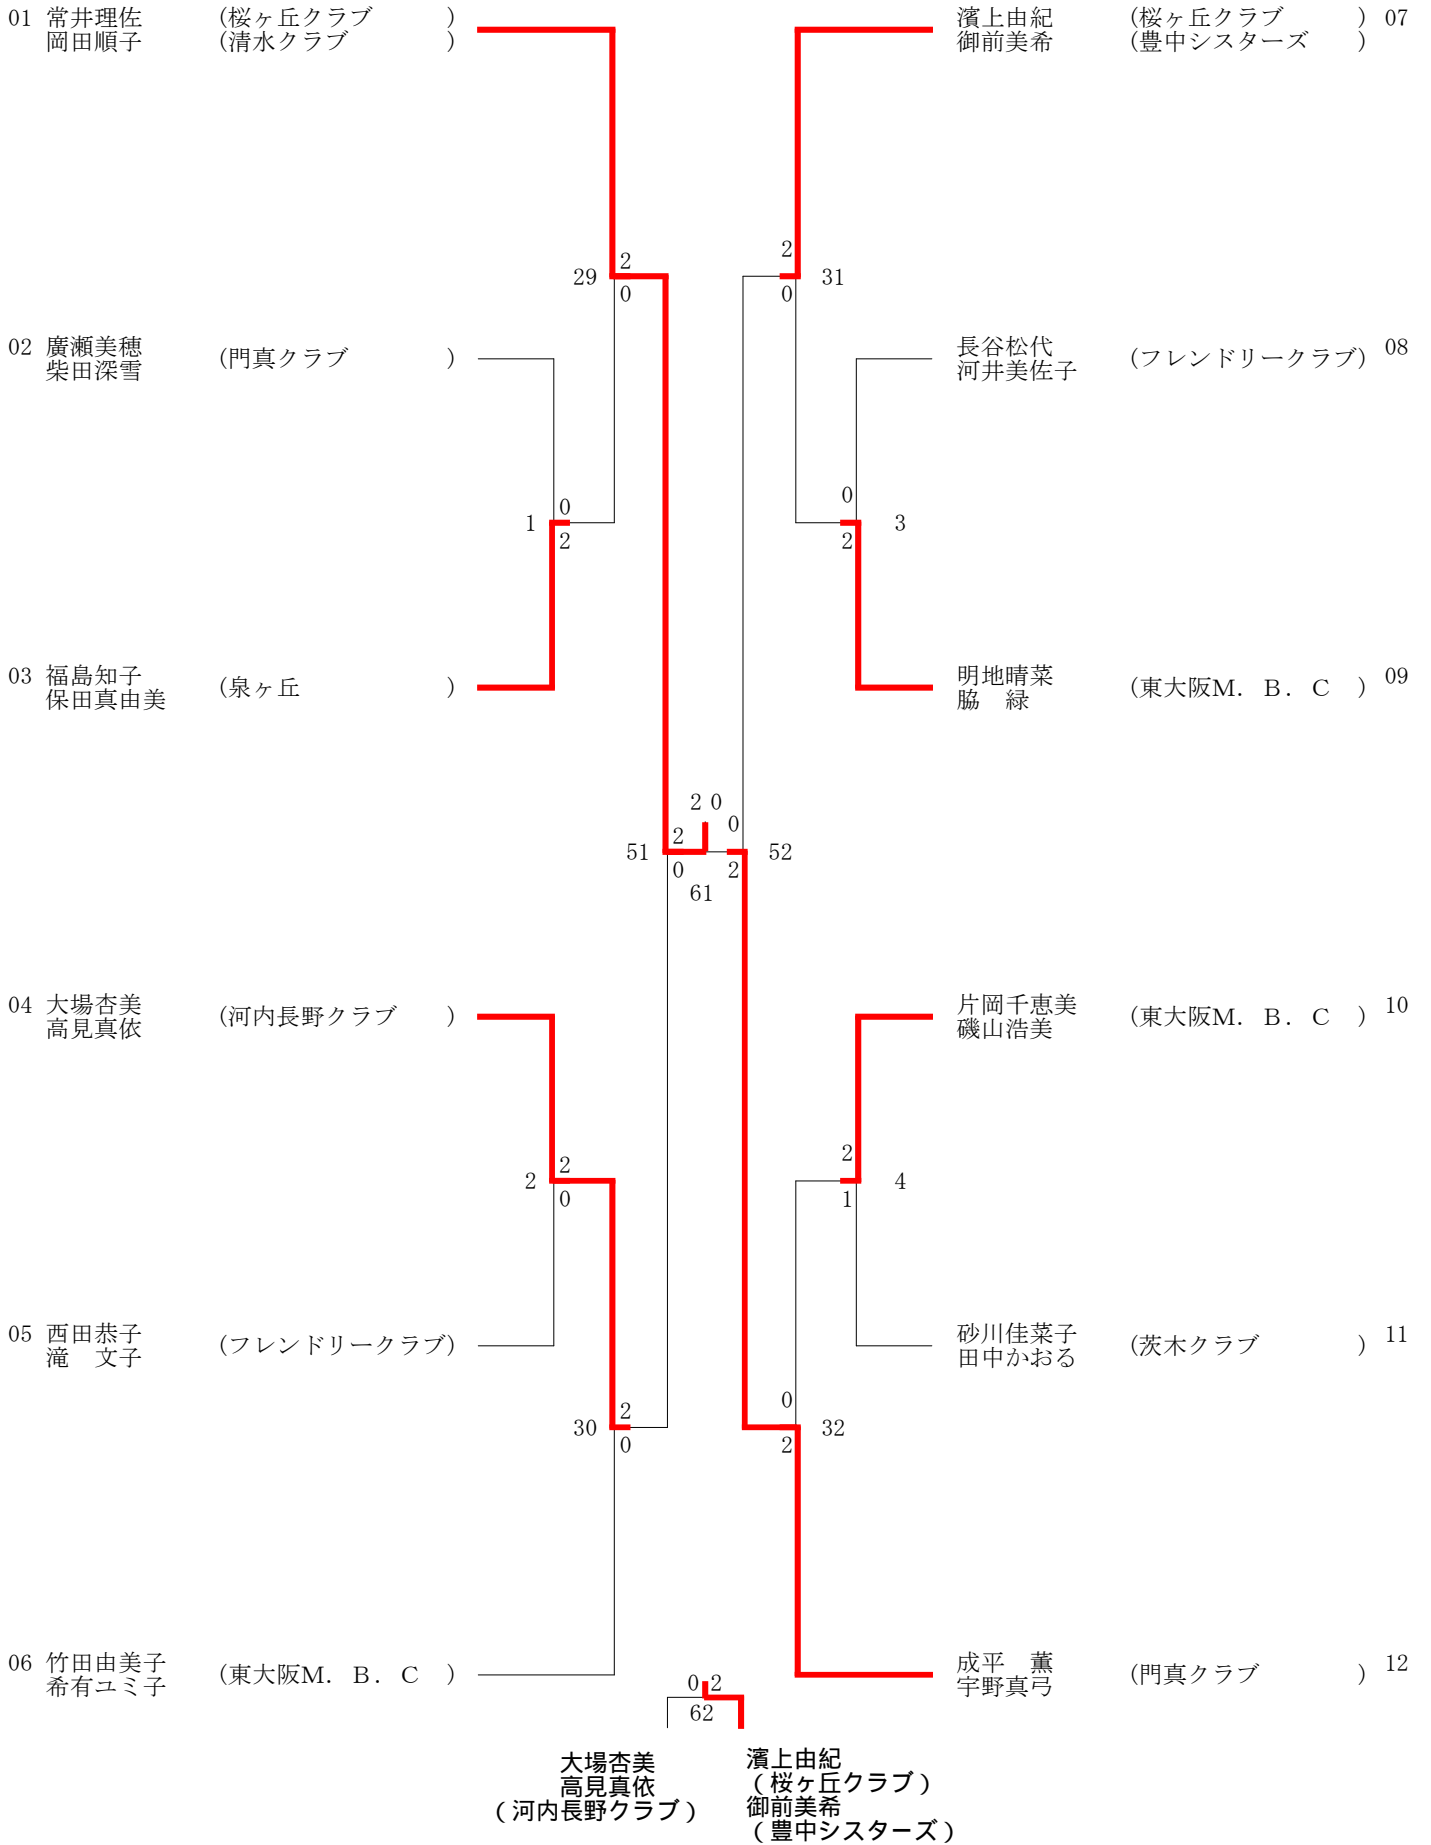

第46回個人戦(31-08-28実施) 女子ダブルスSゾーン

第46回個人戦(31-08-28実施) 女子ダブルスAゾーン

浜野美砂子
西垣さやか
(鴨谷クラブ)

山崎裕美子
(NEO CLUB)
松田裕美子
(黎明クラブ)

第46回個人戦(31-08-28実施) 女子ダブルスB1ゾーン

01	梅本利香 西脇麻美	(大東クラブ)							井田登喜子 森 由利子	(たちばなクラブ)	24	
02	芹澤眞澄 石井淑恵	(高嶺クラブ)	14	2	0	2	2	2	阪井昌代 段谷恵子	(八尾クラブ)	25	
03	近藤美紀 西海美里	(スウィング)	1	1	30	1	2	2	池之上めぐみ 池田由芽	(枚方フライデー)	26	
04	増田万巳 坂下伊佐子	(平野クラブ)			15	2	1	2	二出川祥子 松本真理子	(鶴山台クラブ)	27	
05	古谷ゆかり 立川初美	(鴨谷クラブ)						0	藤井知子 宮本孝子	(神津クラブ)	28	
06	松本サキ子 林 智美	(神津クラブ)			21	2	0	2	渡部佳子 本並久美子	(河内長野クラブ)	29	
07	間屋具子 木下千香	(ふるーる)	16	2	0	2	0	2	田中美幸 岩井美穂	(茨木クラブ)	30	
08	森 敦子 宇高絵美子	(河内長野クラブ)			31	2	1	2	小山 玲 寺澤夏江	(わかばクラブ)	31	
09	畑澤麻子 伊藤実香	(スピード)			3	2	0	2	和田 妙 高倉麻由美	(ふるーる)	32	
10	鈴木祐子 川東清美	(東大阪M. B. C)			17	1	2	0	2	岩崎昌子 藤原千春	(ジュピター)	33
11	岡本 嘉 伊賀美和	(如月クラブ)						0 2	2	中村かつ子 吉水典子	(スウィング)	34
12	次田 幸 岡崎千秋	(ドリーム)			45	2	0	2	0	2	46	
13	中原泰子 杉森鈴代	(寝屋川クラブ)	18	2	1	2	1	2	喜多佐恵美 小玉ゆきの	(守口東部)	35	
14	沼間由美 中島佳奈栄	(レインボー)	4	2	1	2	0	2	0	26	11	
15	南園真佐子 桐戸祥子	(清水クラブ)			32	2	0	2	2	富里尚美 森野智子	(しらさぎ)	37
16	築山日出子 萩原久美子	(八尾クラブ) (えんじょいず)	5	2	1	2	0	2	1	36	0	
17	日下美佳 近藤由美子	(弥生クラブ)			19	2	0	2	2	0	12	
18	山下みどり 牧之瀬美奈子	(岸和田)			22	2	0	2	1	27	1	
19	武吉恭子 小川恵美	(河内長野クラブ)	20	2	1	2	0	2	2	24	2	
20	村井順子 四方恵子	(あいCLUB)	6	2	1	2	0	2	0	28	0	
21	稗田志保 松前良子	(枚方シャトルズ)			33	2	0	2	1	37	2	
22	木下淳子 山下華奈	(ビクトリー)	7	2	1	2	0	2	1	0	13	
23	井上みどり 川畑美智子	(フレンドリークラブ)			21	2	0	2	2	29	2	
									重光めぐみ 鳩岡ゆかり	(吹田ミセス)	45	