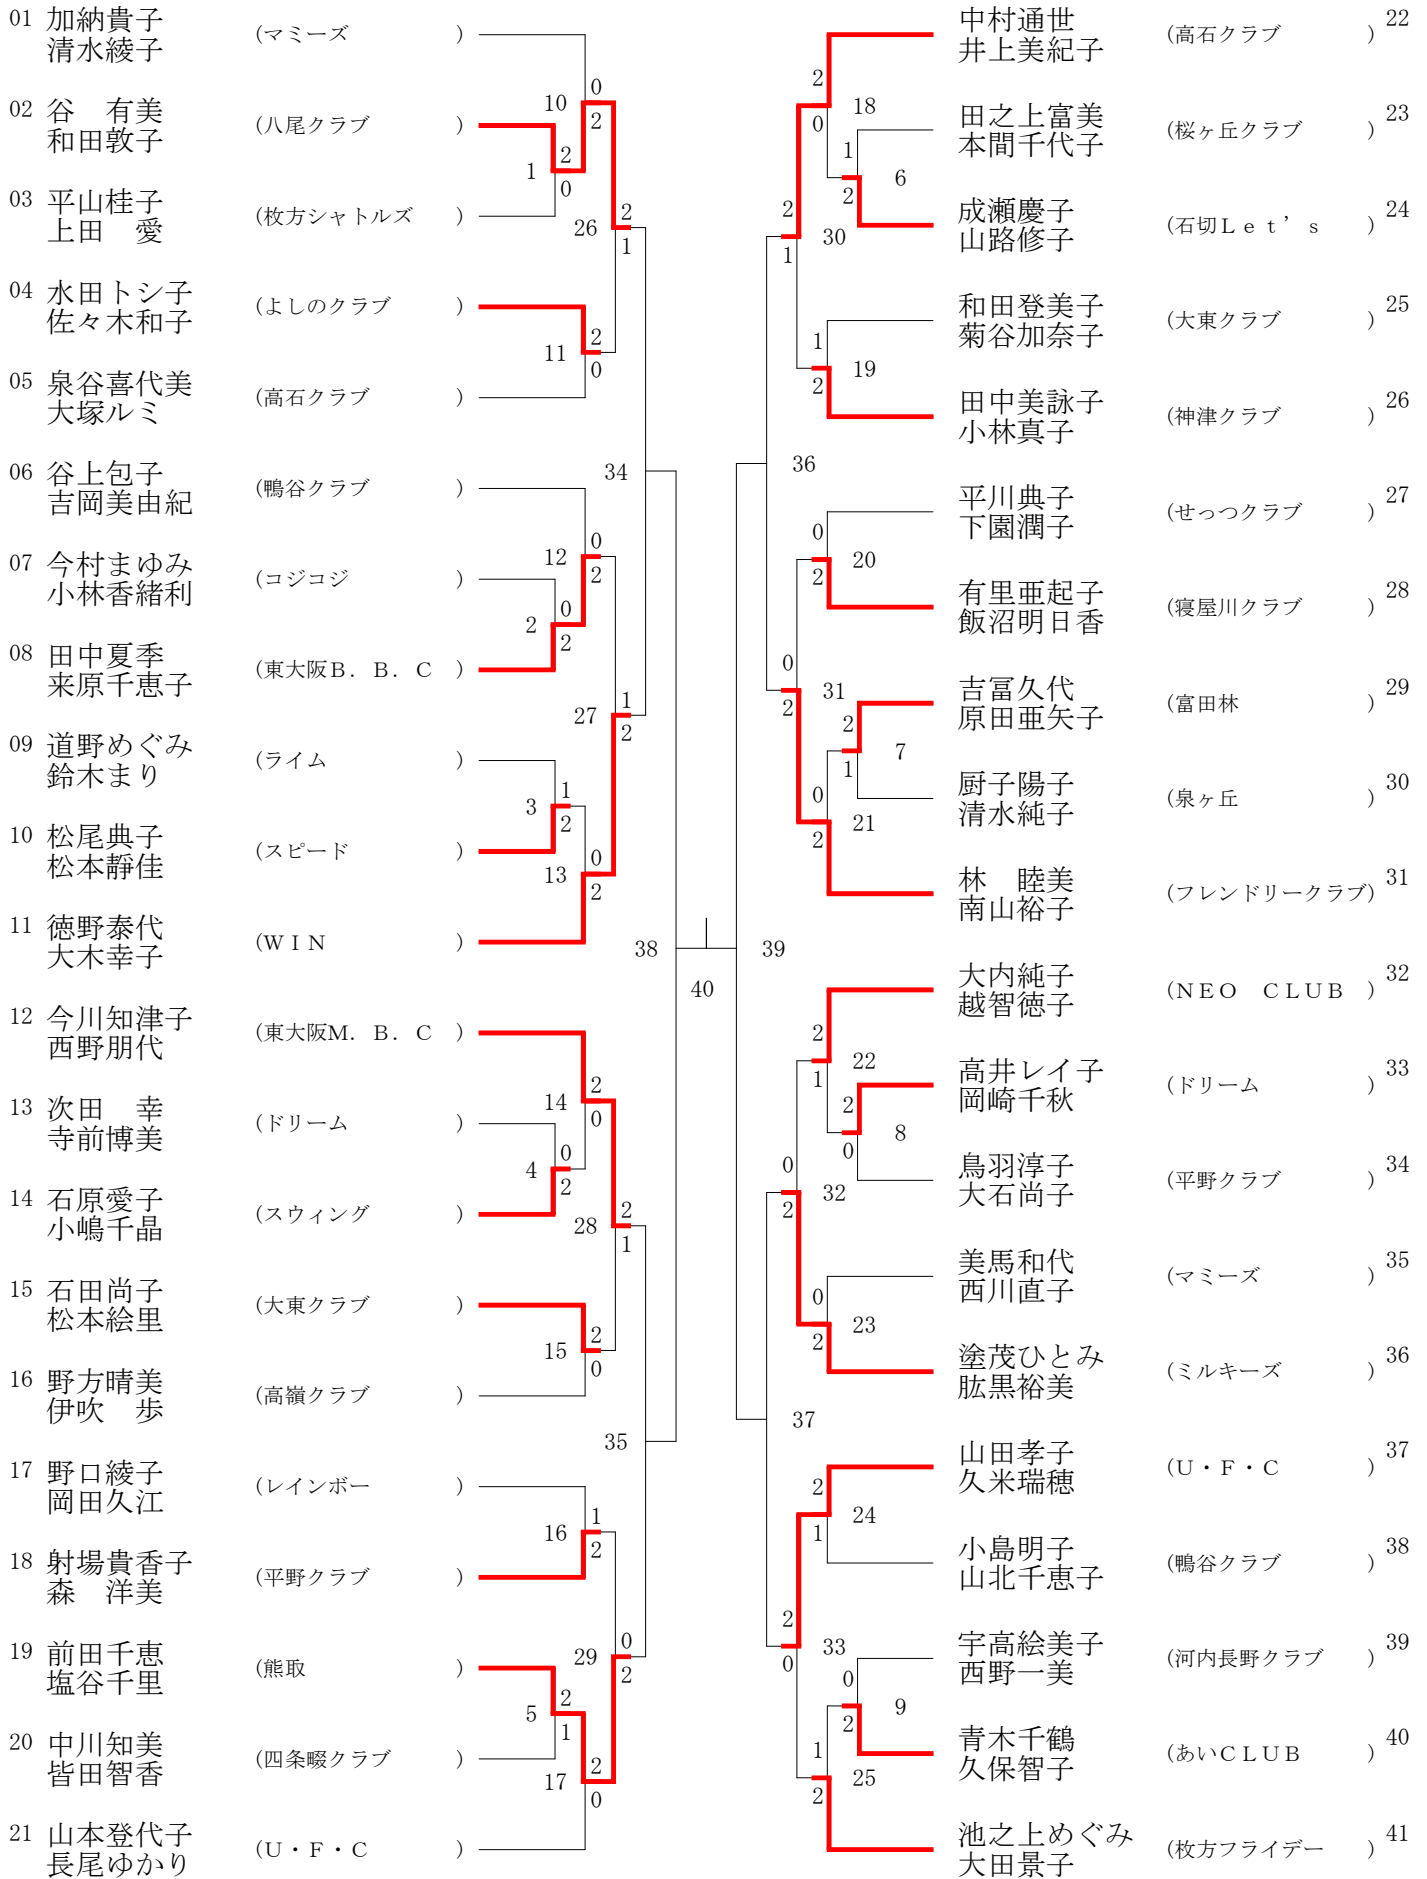

第44回個人戦(29-09-04実施) 女子ダブルスC1ゾーン

第44回個人戦(29-09-04実施) 女子ダブルスCゾーン

01	金沢真奈美 古田晶子	(石切Let's)	0	2	2	藤岡まどか 南めぐみ	(U・F・C)	21
02	岡本みほ 塩川朋枝	(吹田ミセス)	9	0	0	金澤澄子 大澤美和	(富田林)	22
03	大地静代 小山 玲	(わかばクラブ)	1	2	0	佐谷敦子 丸田直枝	(泉ヶ丘)	23
04	笠井美緒 下谷裕美	(枚方フライデー)	10	キ	2	中口愛可 磯部絵美	(フレンドリークラブ)	24
05	大山田有希子 藪本成未	(熊取)	33	0	2	辻本弘子 築地博美	(四条岬クラブ)	25
06	伊佐見幾用子 山田 歩	(塚本クラブ)	11	2	0	高 祐美子 榎 美幸	(八尾クラブ)	26
07	古川結香 西口由利子	(富田林)	26	0	2	山形江利子 田原尚美	(鴨谷クラブ)	27
08	今元千絵子 植田知世	(門真クラブ)	2	2	0	矢頭由紀子 桑原直美	(茨木クラブ)	28
09	松村美佳 金谷利佳	(ドリーム)	12	0	2	小川志保 角田愛子	(池田クラブ)	29
10	東山千奈美 福路紀代子	(高嶺クラブ)	37	0	2	岡本美和 松田智世	(枚方シャトルズ)	30
11	岩垣美登里 小藪美紀	(泉ヶ丘)	39	0	2	河野奈津子 中山潤子	(池田クラブ)	31
12	植田尚美 辻村美樹	(えんじょいず)	13	1	2	土肥木綿子 松本まり子	(平野クラブ)	32
13	木村邦子 下村昌子	(スピード)	3	2	0	片岡直美 峯本砂織	(石切Let's)	33
14	金 敦子 河合総子	(平野クラブ)	27	1	2	東口妙子 上垣内千恵	(高嶺クラブ)	34
15	丸橋久美子 倉智美代子	(清水クラブ)	14	2	0	廣内秀子 室谷佐智子	(岸和田)	35
16	立川孝子 廣田礼子	(鴨谷クラブ)	34	0	2	井上美幸 坂元夕子	(レインボー)	36
17	葉山亮子 葉山澄子	(ライム)	15	2	0	中原泰子 晝間和美	(寝屋川クラブ)	37
18	生賀智恵子 多田清子	(東大阪B. B. C)	28	2	0	松本万里子 富山由香	(ドリーム)	38
19	松本直子 滝井陽子	(コジコジ)	4	1	2	秋田瑞帆 島尾亜紀	(神津クラブ)	39
20	森田由加里 田中ゆき	(桜ヶ丘クラブ)	16	0	2	和田和美 平山望美	(清水クラブ)	40