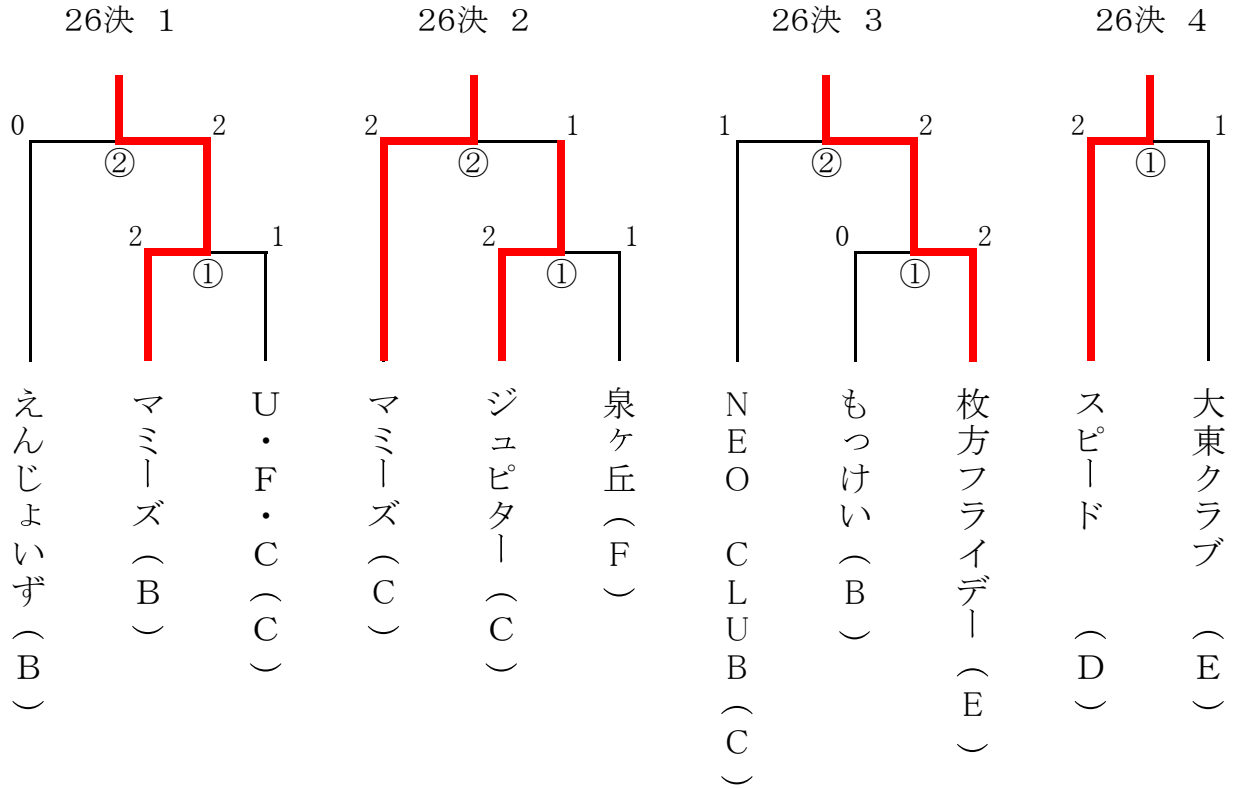

26部順位一覧

1位	マミーズ (B)	7位	枚方フライデー (E)
2位	えんじよいず (B)	8位	NEO CLUB (C)
3位	U・F・C (C)	9位	もっけい (B)
4位	マミーズ (C)	10位	スピード (D)
5位	ジュピター (C)	11位	大東クラブ (E)
6位	泉ヶ丘 (F)		