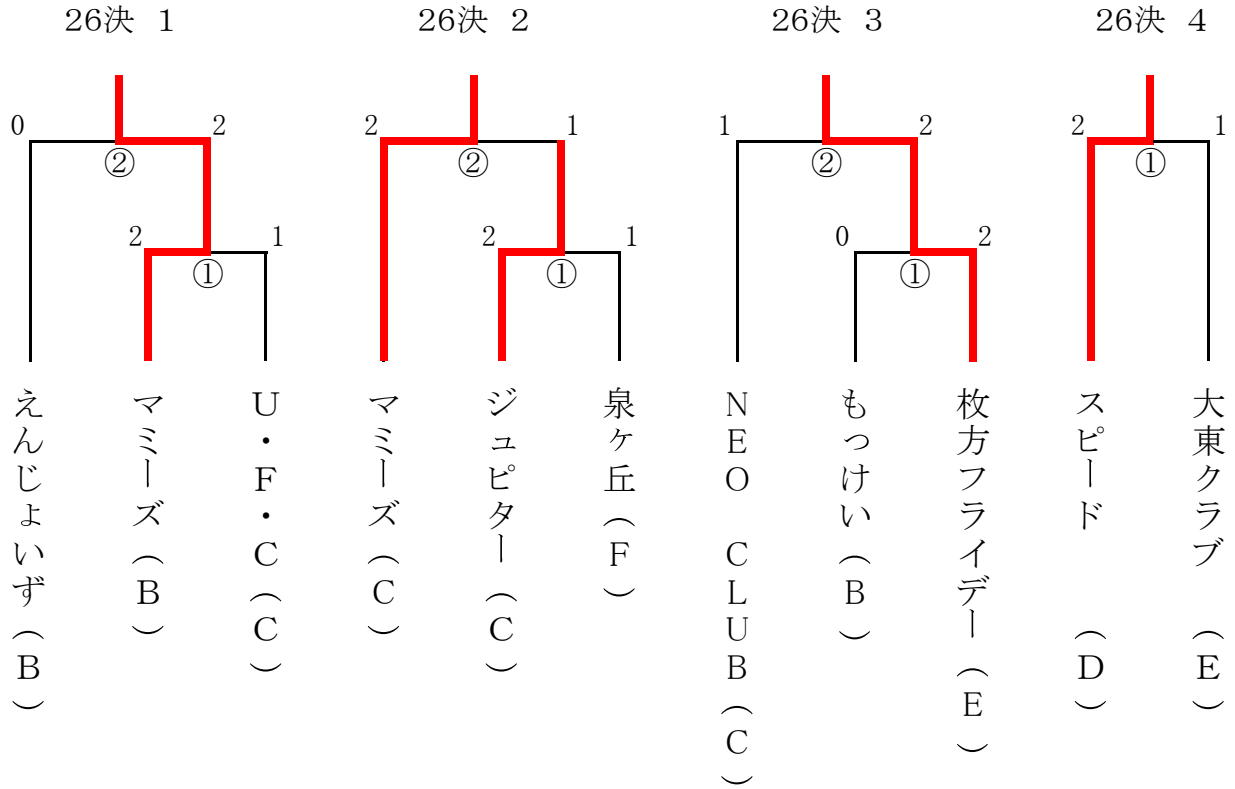

26部順位一覧

1位	マミーズ (B)	7位	枚方フライデー (E)
2位	えんじよいず (B)	8位	NEO CLUB (C)
3位	U・F・C (C)	9位	もっけい (B)
4位	マミーズ (C)	10位	スピード (D)
5位	ジュピター (C)	11位	大東クラブ (E)
6位	泉ヶ丘 (F)