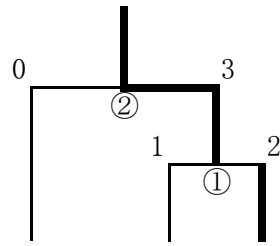

25決 2

平野クラブ (E)
もっけい (A)
WIN (D)